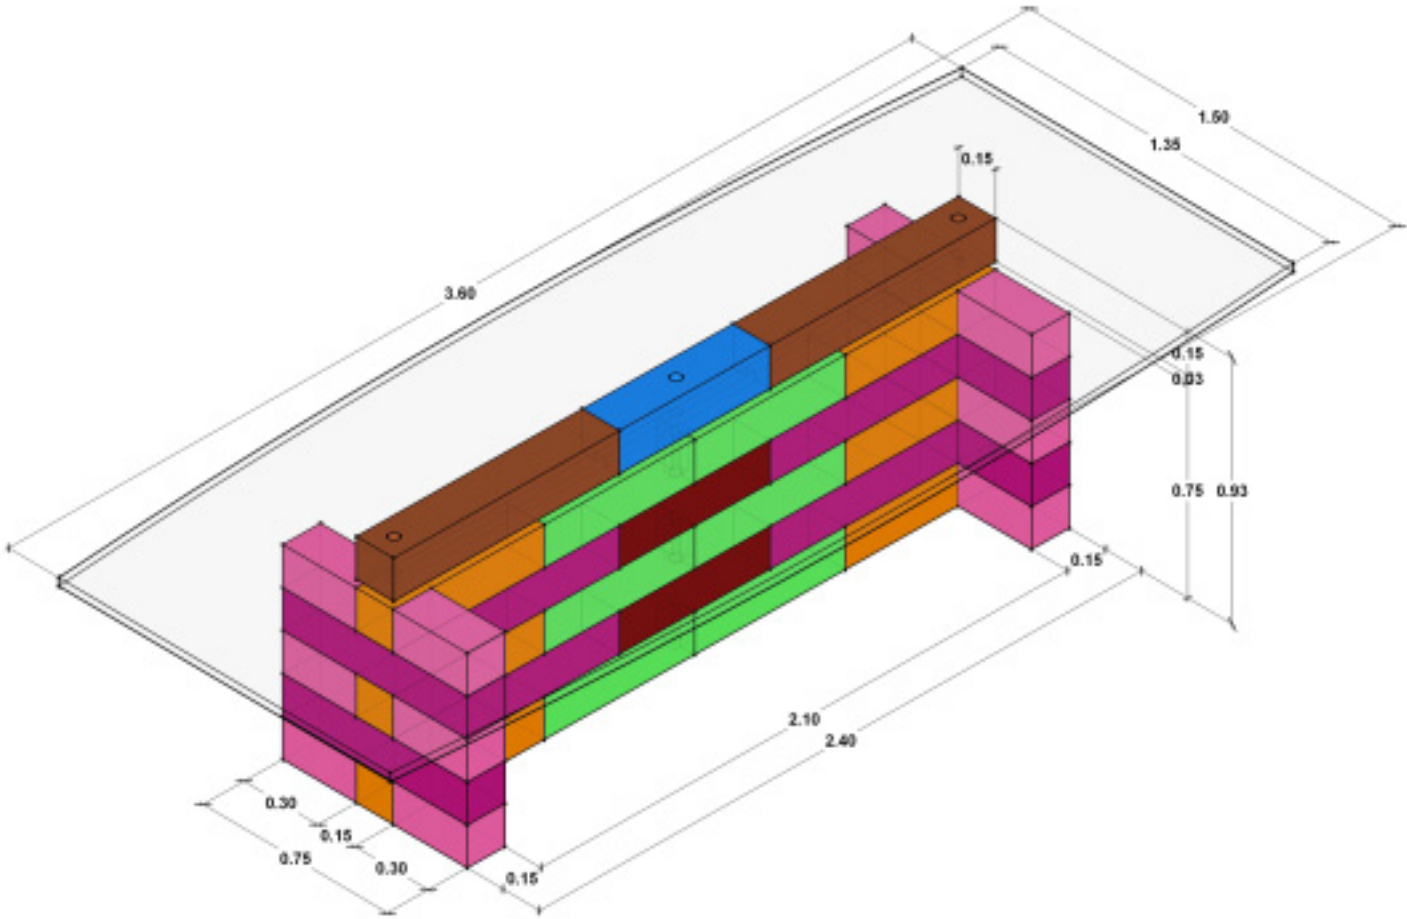

CRAFTWAND[®]

A=3.06m²

V=0.621m³

L=3.60m

W=1.50m

H=0.93m

 MS-30 (×12)

 MS-60 (×6)

 MS-75 (×8)

 MS-60-GV (×6)

 MSO-60 (×2)

 MSO-60 (×1)

 MSO-90 (×2)

SCH 6×130 (×58)

MU 10×14 (×58)

D 10×60 (×166)

T 3600×1500 (×1)